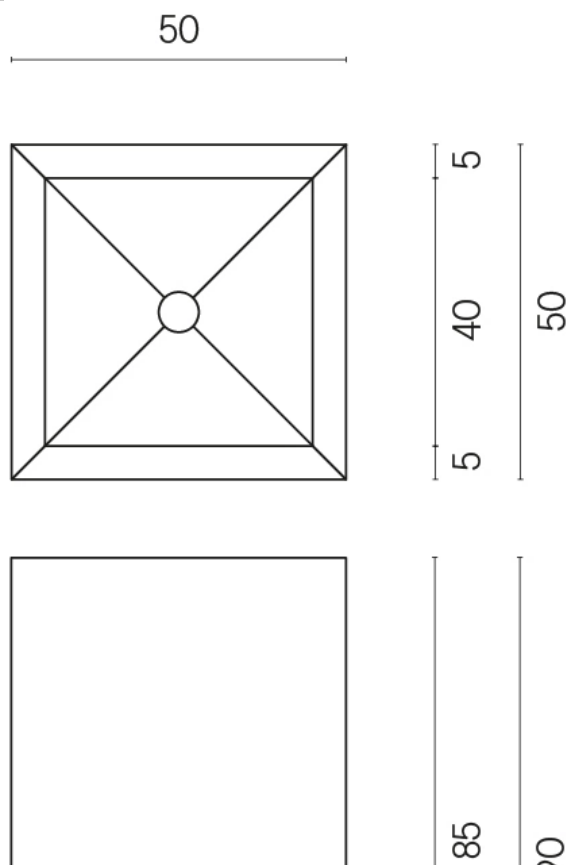

SCHEDA DI CONFIGURAZIONE

Cod. art.: 620810000006

Cube

Washbasin 50

Rivestimento del
prodotto
Metropolis Arcadia
Brown Naturale

I colori e le altre caratteristiche estetiche delle piastrelle presenti nelle illustrazioni presenti sul sito sono puramente indicativi. Guarda sempre i campioni di persona prima dell'acquisto.