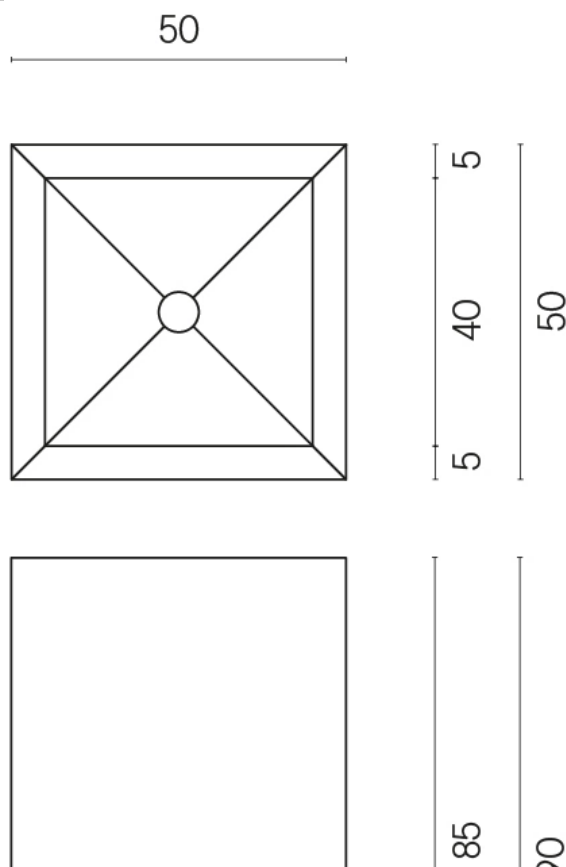

SCHEDA DI CONFIGURAZIONE

Cod. art.:

620810000006

Cube

Washbasin 50

Rivestimento del
prodotto

Eternum Coffee
Naturale

I colori e le altre caratteristiche estetiche delle piastrelle presenti nelle illustrazioni presenti sul sito sono puramente indicativi. Guarda sempre i campioni di persona prima dell'acquisto.