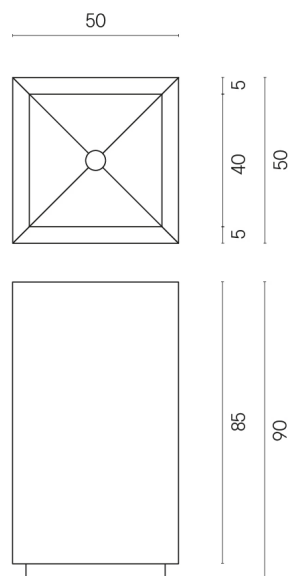

SCHEDA DI CONFIGURAZIONE

Cod. art.: 620810000006

Cube

Washbasin 50

Rivestimento del prodotto

Stellaris Statuario
White Naturale

I colori e le altre caratteristiche estetiche delle piastrelle presenti nelle illustrazioni presenti sul sito sono puramente indicativi. Guarda sempre i campioni di persona prima dell'acquisto.