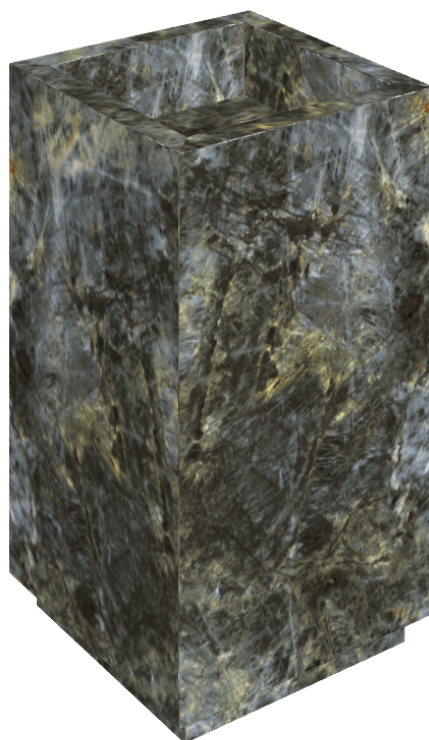

# Cube

## Washbasin 50

Rivestimento del  
prodotto

Stellaris Madagascar  
Dark Naturale

I colori e le altre caratteristiche estetiche delle piastrelle presenti nelle illustrazioni presenti sul sito sono puramente indicativi. Guarda sempre i campioni di persona prima dell'acquisto.