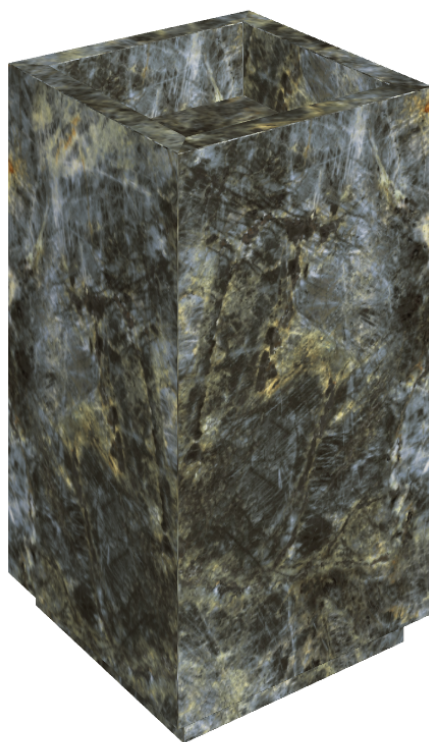

SCHEDA DI CONFIGURAZIONE

Cod. art.: 620810000006

Cube

Washbasin 50

Rivestimento del
prodotto

Stellaris Madagascar
Dark Naturale

I colori e le altre caratteristiche estetiche delle piastrelle presenti nelle illustrazioni presenti sul sito sono puramente indicativi. Guarda sempre i campioni di persona prima dell'acquisto.