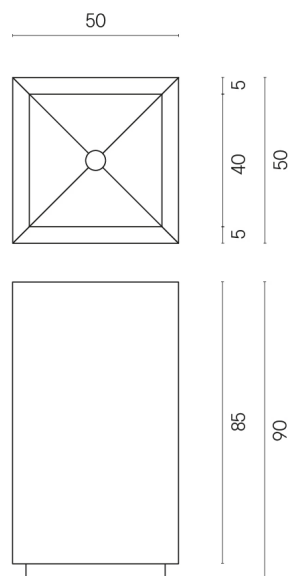

SCHEDA DI CONFIGURAZIONE

Cod. art.:

620810000006

Cube

Washbasin 50

Rivestimento del
prodotto

Materia Helio Cerato

I colori e le altre caratteristiche estetiche delle piastrelle presenti nelle illustrazioni presenti sul sito sono puramente indicativi. Guarda sempre i campioni di persona prima dell'acquisto.