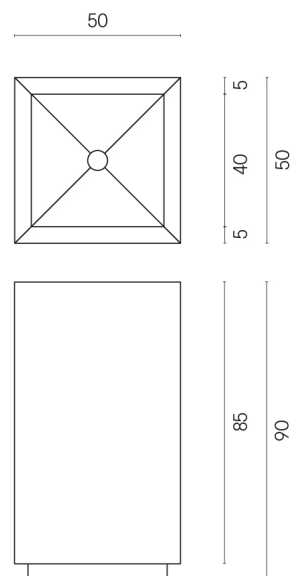

SCHEDA DI CONFIGURAZIONE

Cod. art.: 620810000006

Cube

Washbasin 50

Rivestimento del
prodotto

Materia Helio Cerato

I colori e le altre caratteristiche estetiche delle piastrelle presenti nelle illustrazioni presenti sul sito sono puramente indicativi. Guarda sempre i campioni di persona prima dell'acquisto.