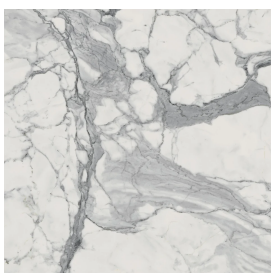

SCHEDA DI CONFIGURAZIONE

Cod. art.: 620810000007

Cube

Washbasin Shelf 50

Rivestimento del prodotto

Charme Evo Statuario Naturale

I colori e le altre caratteristiche estetiche delle piastrelle presenti nelle illustrazioni presenti sul sito sono puramente indicativi. Guarda sempre i campioni di persona prima dell'acquisto.