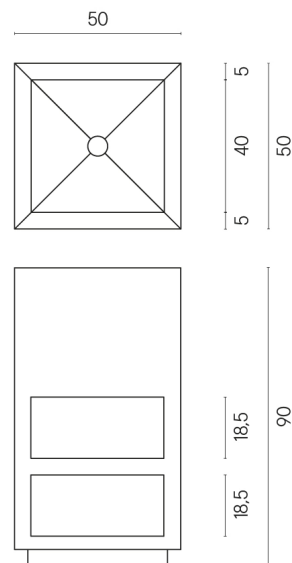

SCHEDA DI CONFIGURAZIONE

Cod. art.: 620810000007

Cube

Washbasin Shelf 50

Rivestimento del prodotto

Charme Evo Statuario Naturale

I colori e le altre caratteristiche estetiche delle piastrelle presenti nelle illustrazioni presenti sul sito sono puramente indicativi. Guarda sempre i campioni di persona prima dell'acquisto.