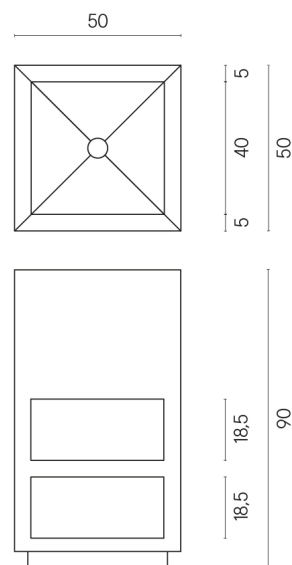

SCHEDA DI CONFIGURAZIONE

Cod. art.: 620810000007

Cube

Washbasin Shelf 50

Rivestimento del prodotto

Charme Evo Onyx Naturale

I colori e le altre caratteristiche estetiche delle piastrelle presenti nelle illustrazioni presenti sul sito sono puramente indicativi. Guarda sempre i campioni di persona prima dell'acquisto.