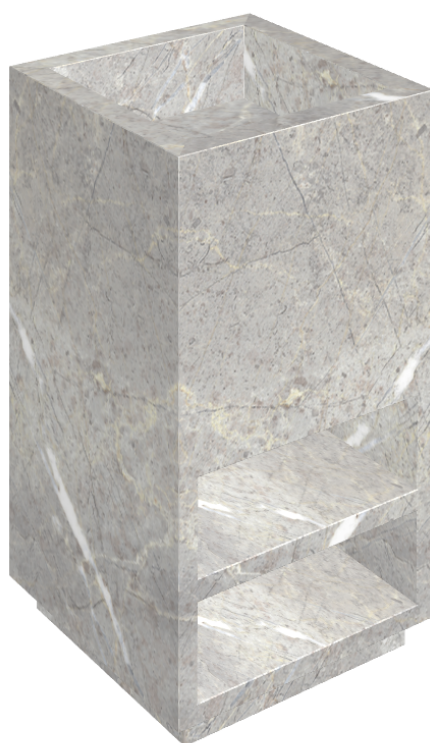

SCHEDA DI CONFIGURAZIONE

Cod. art.: 620810000007

# Cube

## Washbasin Shelf 50

Rivestimento del  
prodotto

Charme Evo Imperiale  
Naturale

I colori e le altre caratteristiche estetiche delle piastrelle presenti nelle illustrazioni presenti sul sito sono puramente indicativi. Guarda sempre i campioni di persona prima dell'acquisto.