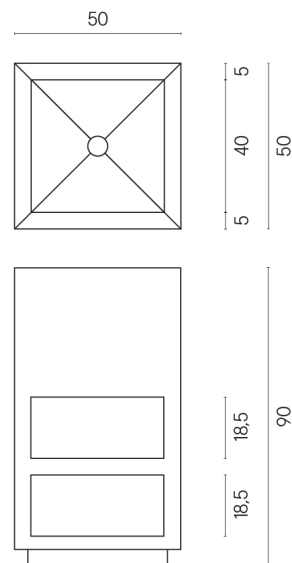

SCHEDA DI CONFIGURAZIONE

Cod. art.: 620810000007

Cube

Washbasin Shelf 50

Rivestimento del prodotto

Charme Evo Imperiale Naturale

I colori e le altre caratteristiche estetiche delle piastrelle presenti nelle illustrazioni presenti sul sito sono puramente indicativi. Guarda sempre i campioni di persona prima dell'acquisto.