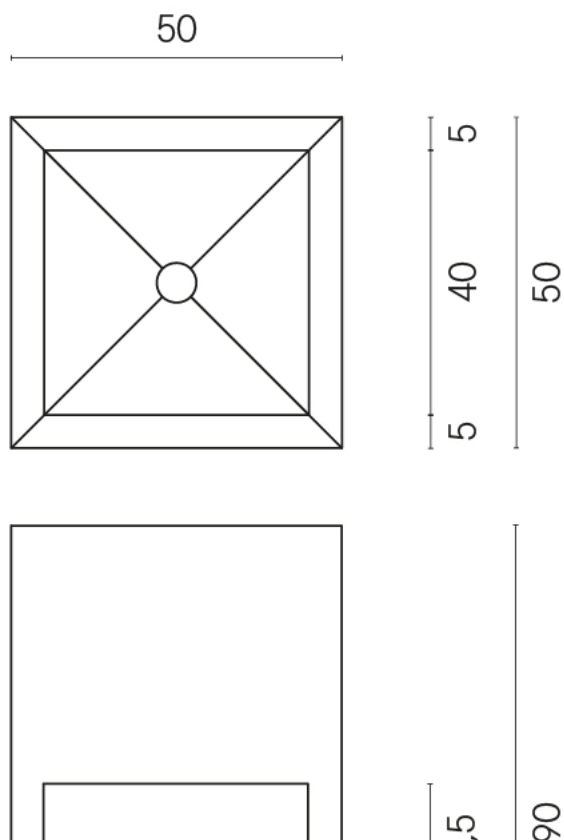

SCHEDA DI CONFIGURAZIONE

Cod. art.: 620810000007

Cube

Washbasin Shelf 50

Rivestimento del
prodotto

Charme Extra Arcadia
Naturale

I colori e le altre caratteristiche estetiche delle piastrelle presenti nelle illustrazioni presenti sul sito sono puramente indicativi. Guarda sempre i campioni di persona prima dell'acquisto.