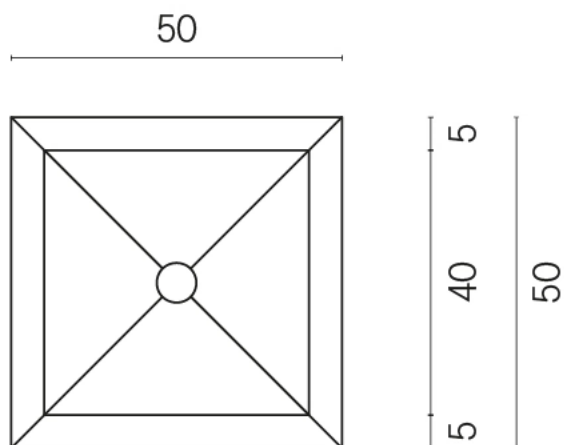

SCHEDA DI CONFIGURAZIONE

Cod. art.: 620810000007

Cube

Washbasin Shelf 50

Rivestimento del
prodotto

Charme Extra Laurent
Naturale

I colori e le altre caratteristiche estetiche delle piastrelle presenti nelle illustrazioni presenti sul sito sono puramente indicativi. Guarda sempre i campioni di persona prima dell'acquisto.