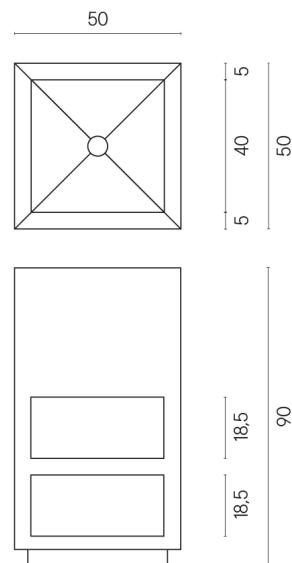

SCHEDA DI CONFIGURAZIONE

Cod. art.: 620810000007

Cube

Washbasin Shelf 50

Rivestimento del prodotto

Genesis Moon White Naturale

I colori e le altre caratteristiche estetiche delle piastrelle presenti nelle illustrazioni presenti sul sito sono puramente indicativi. Guarda sempre i campioni di persona prima dell'acquisto.

Trova il punto vendita autorizzato più vicino:

<https://kz.italonceramica.ru/ru/home/dealer/>

ITALON HOME

© COPYRIGHT ITALON - АО Керамогранитный завод 142800, Россия, Московская область, г. Ступино, Староситненское шоссе, вл. 32 - Тел. +7 495 2251322 / Факс +7 495 2251346