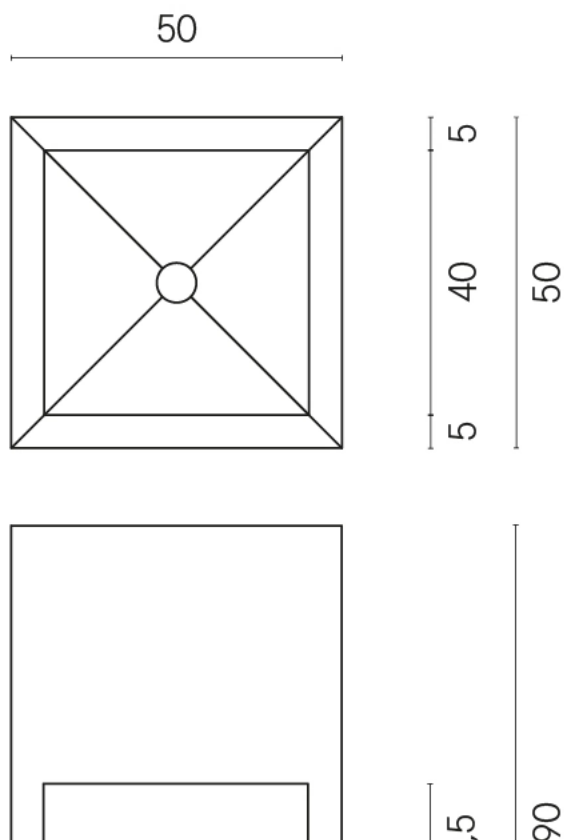

SCHEDA DI CONFIGURAZIONE

Cod. art.: 620810000007

Cube

Washbasin Shelf 50

Rivestimento del
prodotto
Room Beige Stone
Cerato

I colori e le altre caratteristiche estetiche delle piastrelle presenti nelle illustrazioni presenti sul sito sono puramente indicativi. Guarda sempre i campioni di persona prima dell'acquisto.