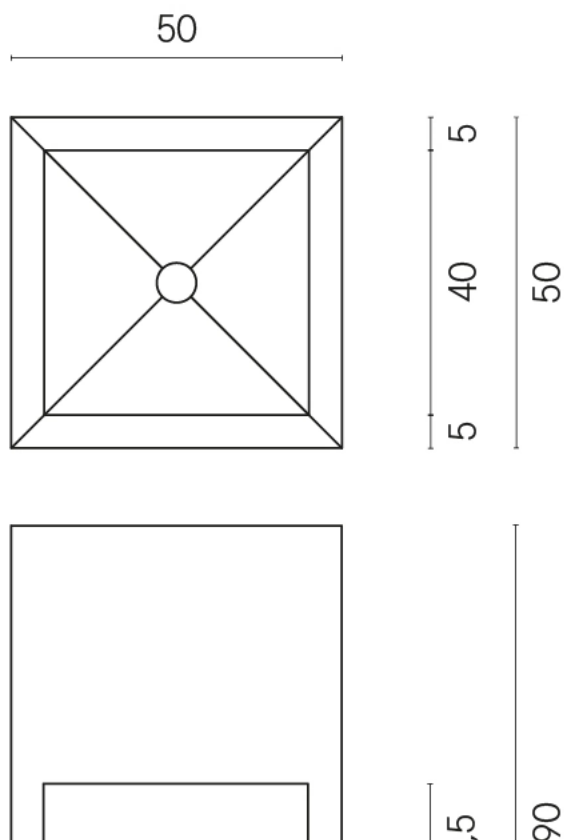

SCHEDA DI CONFIGURAZIONE

Cod. art.: 620810000007

Cube

Washbasin Shelf 50

Rivestimento del
prodotto

Millennium Black
Naturale

I colori e le altre caratteristiche estetiche delle piastrelle presenti nelle illustrazioni presenti sul sito sono puramente indicativi. Guarda sempre i campioni di persona prima dell'acquisto.