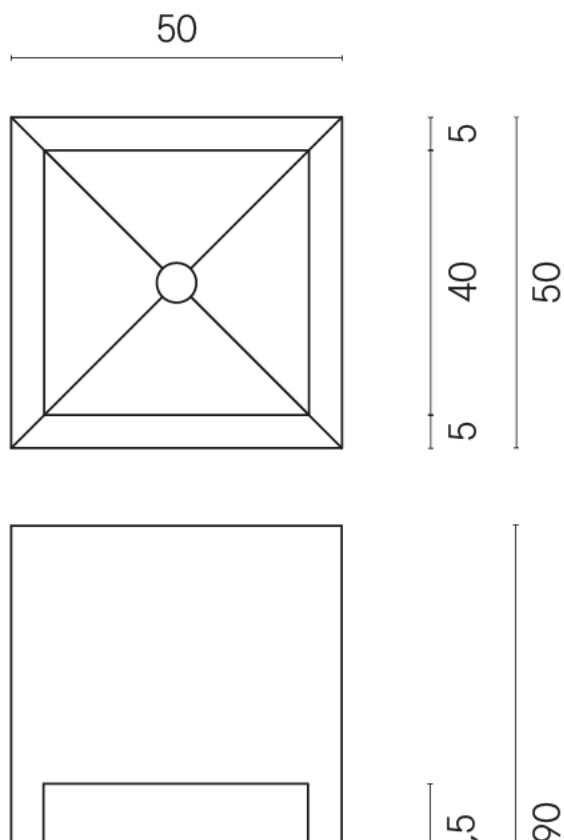

SCHEDA DI CONFIGURAZIONE

Cod. art.: 620810000007

Cube

Washbasin Shelf 50

Rivestimento del
prodotto

Terraviva Grey
Naturale

I colori e le altre caratteristiche estetiche delle piastrelle presenti nelle illustrazioni presenti sul sito sono puramente indicativi. Guarda sempre i campioni di persona prima dell'acquisto.