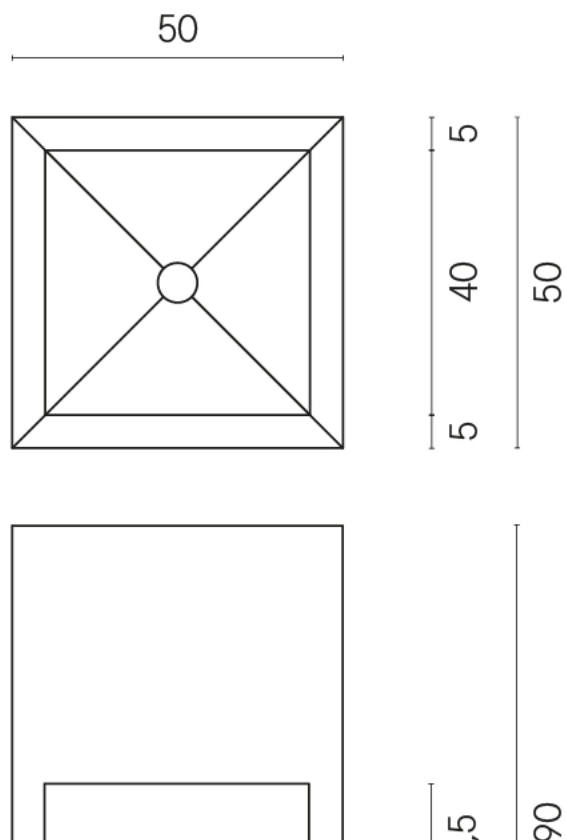

SCHEDA DI CONFIGURAZIONE

Cod. art.: 620810000007

Cube

Washbasin Shelf 50

Rivestimento del prodotto

Charme Advance
Alabastro White
Naturale

I colori e le altre caratteristiche estetiche delle piastrelle presenti nelle illustrazioni presenti sul sito sono puramente indicativi. Guarda sempre i campioni di persona prima dell'acquisto.