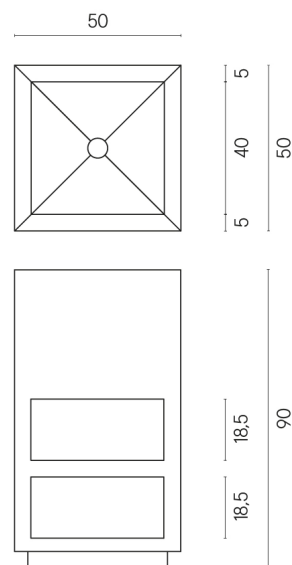

SCHEDA DI CONFIGURAZIONE

Cod. art.: 620810000007

Cube

Washbasin Shelf 50

Rivestimento del
prodotto

Wonderful Life Pure
Naturale

I colori e le altre caratteristiche estetiche delle piastrelle presenti nelle illustrazioni presenti sul sito sono puramente indicativi. Guarda sempre i campioni di persona prima dell'acquisto.