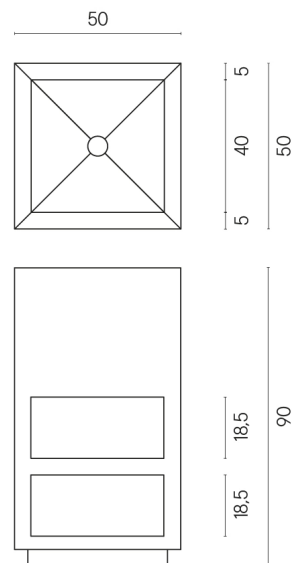

SCHEDA DI CONFIGURAZIONE

Cod. art.: 620810000007

Cube

Washbasin Shelf 50

Rivestimento del prodotto

Metropolis Glass Sand Lux

I colori e le altre caratteristiche estetiche delle piastrelle presenti nelle illustrazioni presenti sul sito sono puramente indicativi. Guarda sempre i campioni di persona prima dell'acquisto.