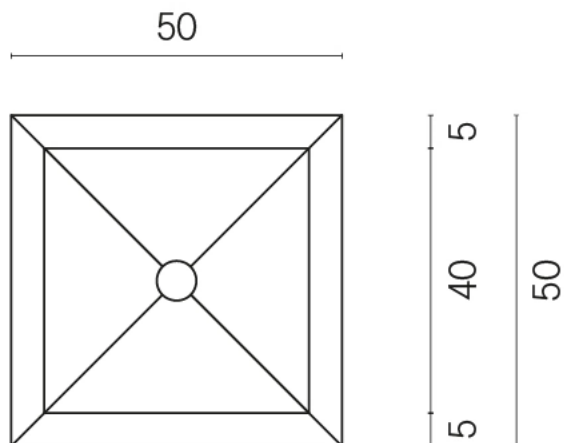

Cod. art.:

620810000007

Cube

Washbasin Shelf 50

Rivestimento del
prodotto

Metropolis Absolut
Silver Naturale

I colori e le altre caratteristiche estetiche delle piastrelle presenti nelle illustrazioni presenti sul sito sono puramente indicativi. Guarda sempre i campioni di persona prima dell'acquisto.