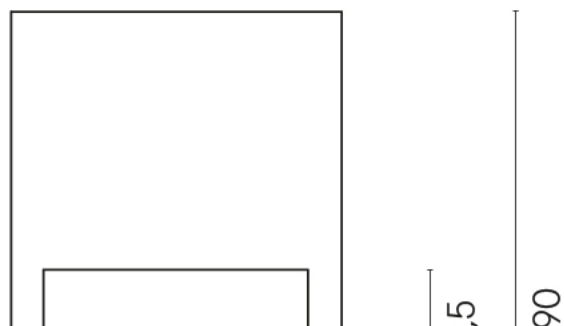

Cod. art.:

620810000007

Cube

Washbasin Shelf 50

Rivestimento del
prodotto

Metropolis Absolut
Silver Naturale

I colori e le altre caratteristiche estetiche delle piastrelle presenti nelle illustrazioni presenti sul sito sono puramente indicativi. Guarda sempre i campioni di persona prima dell'acquisto.