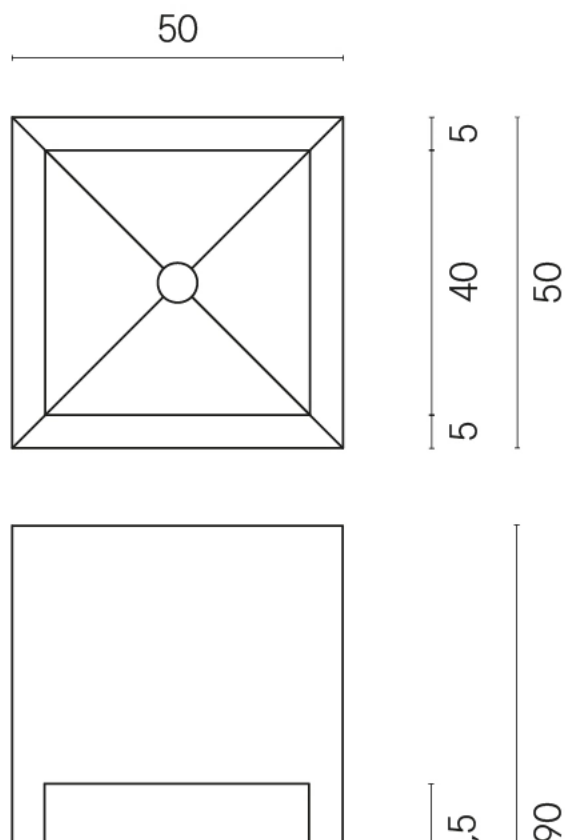

SCHEDA DI CONFIGURAZIONE

Cod. art.: 620810000007

Cube

Washbasin Shelf 50

Rivestimento del
prodotto

Continuum Pure
Naturale

I colori e le altre caratteristiche estetiche delle piastrelle presenti nelle illustrazioni presenti sul sito sono puramente indicativi. Guarda sempre i campioni di persona prima dell'acquisto.