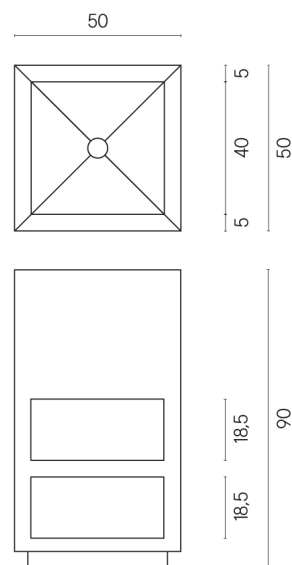

SCHEDA DI CONFIGURAZIONE

Cod. art.: 620810000007

Cube

Washbasin Shelf 50

Rivestimento del prodotto

Continuum Pure Naturale

I colori e le altre caratteristiche estetiche delle piastrelle presenti nelle illustrazioni presenti sul sito sono puramente indicativi. Guarda sempre i campioni di persona prima dell'acquisto.