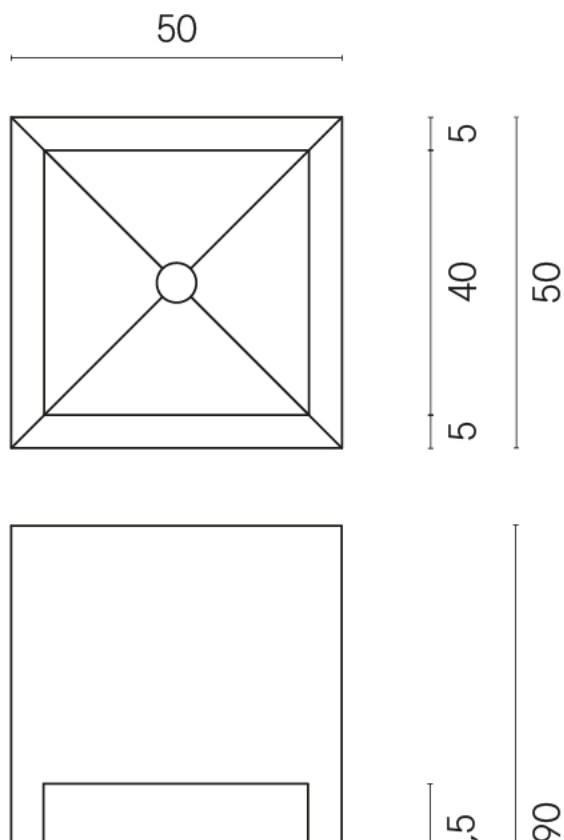

SCHEDA DI CONFIGURAZIONE

Cod. art.: 620810000007

Cube

Washbasin Shelf 50

Rivestimento del prodotto

Continuum Brass
Dark Lappato

I colori e le altre caratteristiche estetiche delle piastrelle presenti nelle illustrazioni presenti sul sito sono puramente indicativi. Guarda sempre i campioni di persona prima dell'acquisto.