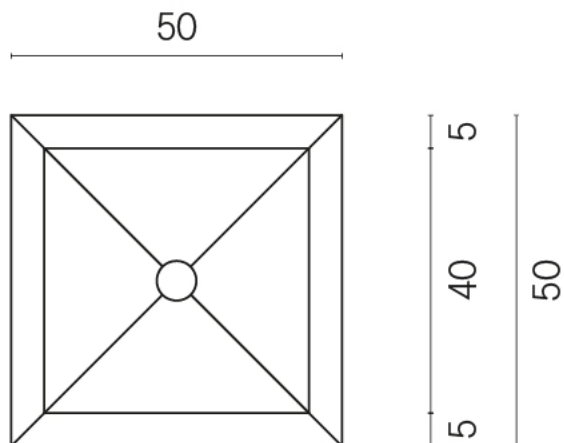

Cod. art.:

620810000007

Cube

Washbasin Shelf 50

Rivestimento del
prodotto

Eternum Volcano
Naturale

I colori e le altre caratteristiche estetiche delle piastrelle presenti nelle illustrazioni presenti sul sito sono puramente indicativi. Guarda sempre i campioni di persona prima dell'acquisto.