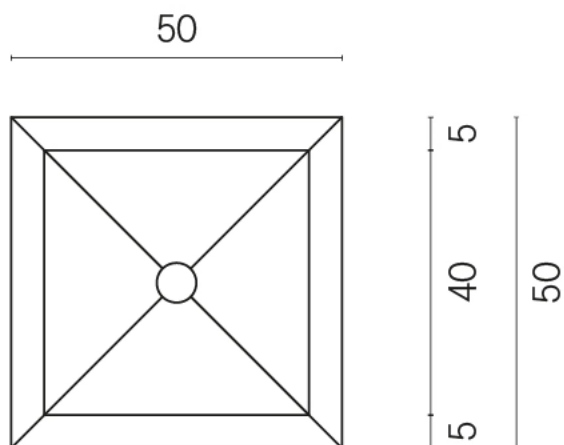

SCHEDA DI CONFIGURAZIONE

Cod. art.: 620810000007

Cube

Washbasin Shelf 50

Rivestimento del prodotto

Stellaris Statuario
White Naturale

I colori e le altre caratteristiche estetiche delle piastrelle presenti nelle illustrazioni presenti sul sito sono puramente indicativi. Guarda sempre i campioni di persona prima dell'acquisto.