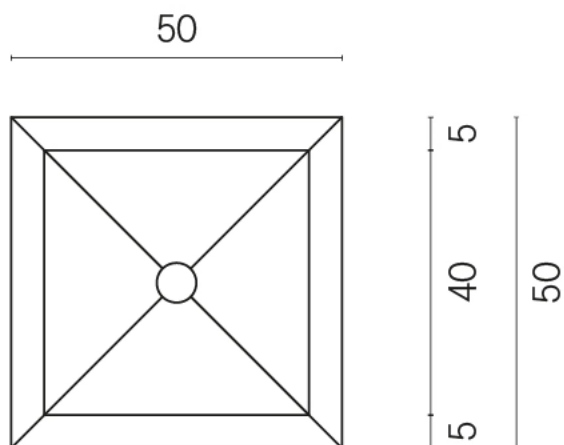

SCHEDA DI CONFIGURAZIONE

Cod. art.: 620810000007

Cube

Washbasin Shelf 50

Rivestimento del
prodotto

Stellaris Calacatta
Gold Naturale

I colori e le altre caratteristiche estetiche delle piastrelle presenti nelle illustrazioni presenti sul sito sono puramente indicativi. Guarda sempre i campioni di persona prima dell'acquisto.