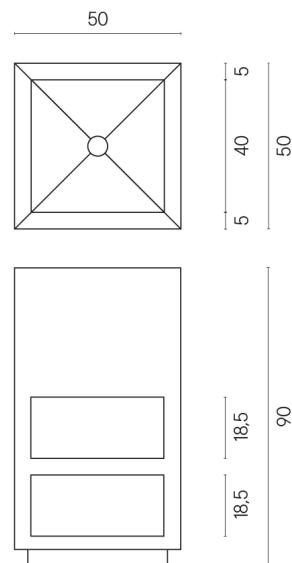

SCHEDA DI CONFIGURAZIONE

Cod. art.: 620810000007

Cube

Washbasin Shelf 50

Rivestimento del
prodotto

Stellaris Carrara Ivory
Naturale

I colori e le altre caratteristiche estetiche delle piastrelle presenti nelle illustrazioni presenti sul sito sono puramente indicativi. Guarda sempre i campioni di persona prima dell'acquisto.