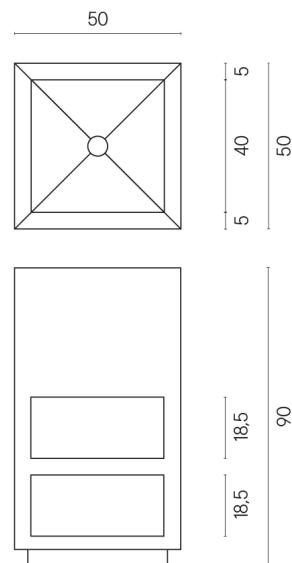

SCHEDA DI CONFIGURAZIONE

Cod. art.: 620810000007

Cube

Washbasin Shelf 50

Rivestimento del prodotto

Stellaris Elegant Silver Naturale

I colori e le altre caratteristiche estetiche delle piastrelle presenti nelle illustrazioni presenti sul sito sono puramente indicativi. Guarda sempre i campioni di persona prima dell'acquisto.