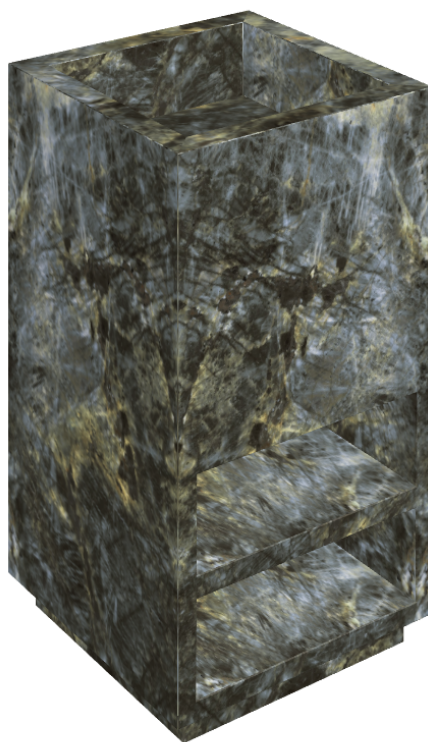

SCHEDA DI CONFIGURAZIONE

Cod. art.: 620810000007

Cube

Washbasin Shelf 50

Rivestimento del prodotto

Stellaris Madagascar
Dark Naturale

I colori e le altre caratteristiche estetiche delle piastrelle presenti nelle illustrazioni presenti sul sito sono puramente indicativi. Guarda sempre i campioni di persona prima dell'acquisto.