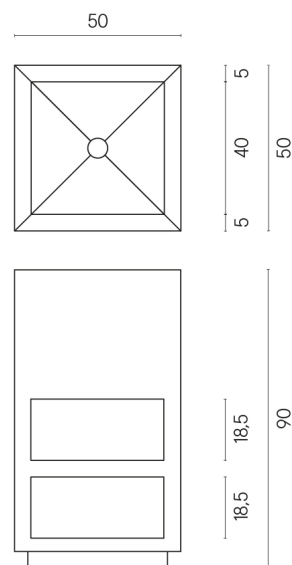

SCHEDA DI CONFIGURAZIONE

Cod. art.:

620810000007

Cube

Washbasin Shelf 50

Rivestimento del
prodotto

Materia Magnesio
Cerato

I colori e le altre caratteristiche estetiche delle piastrelle presenti nelle illustrazioni presenti sul sito sono puramente indicativi. Guarda sempre i campioni di persona prima dell'acquisto.