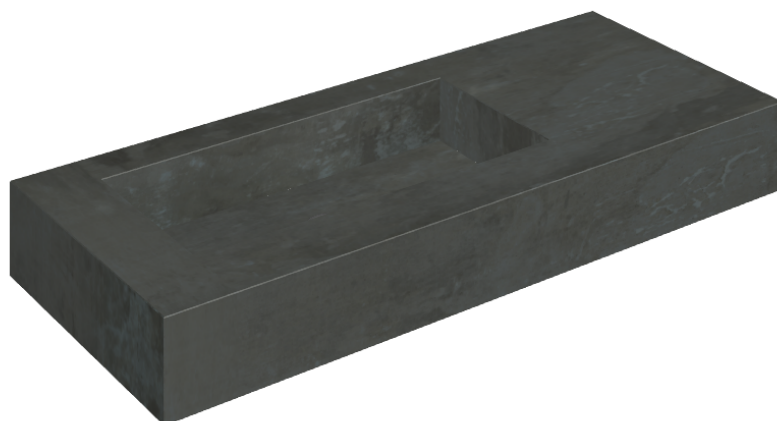

## Washbasin 120 Sx

Rivestimento del  
prodotto

Surface Steel  
Naturale

I colori e le altre caratteristiche estetiche delle piastrelle presenti nelle illustrazioni presenti sul sito sono puramente indicativi. Guarda sempre i campioni di persona prima dell'acquisto.