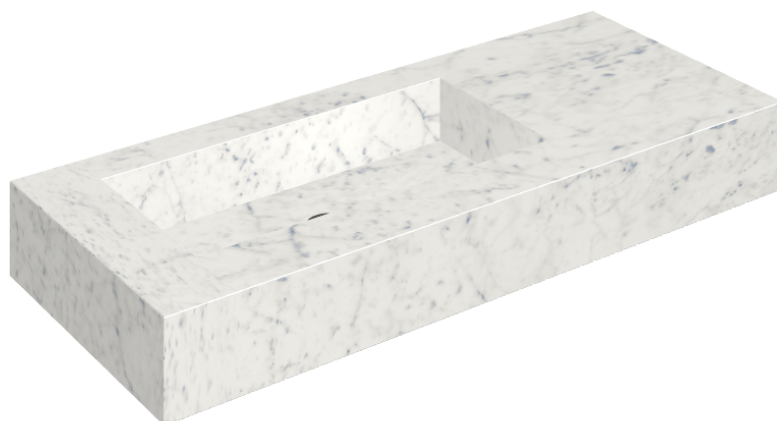

SCHEDA DI CONFIGURAZIONE

Cod. art.: 620810000004

Fly

Washbasin 120 Sx

Rivestimento del
prodotto

Charme Extra Carrara
Naturale

I colori e le altre caratteristiche estetiche delle piastrelle presenti nelle illustrazioni presenti sul sito sono puramente indicativi. Guarda sempre i campioni di persona prima dell'acquisto.