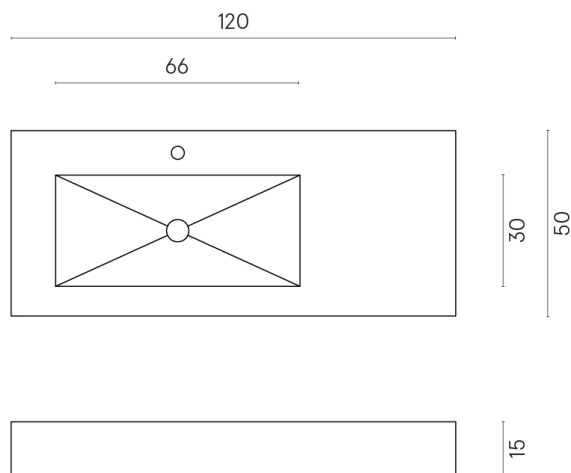

SCHEDA DI CONFIGURAZIONE

Cod. art.: 620810000004

Fly

Washbasin 120 Sx

Rivestimento del
prodotto

Charme Evo Imperiale
Naturale

I colori e le altre caratteristiche estetiche delle piastrelle presenti nelle illustrazioni presenti sul sito sono puramente indicativi. Guarda sempre i campioni di persona prima dell'acquisto.