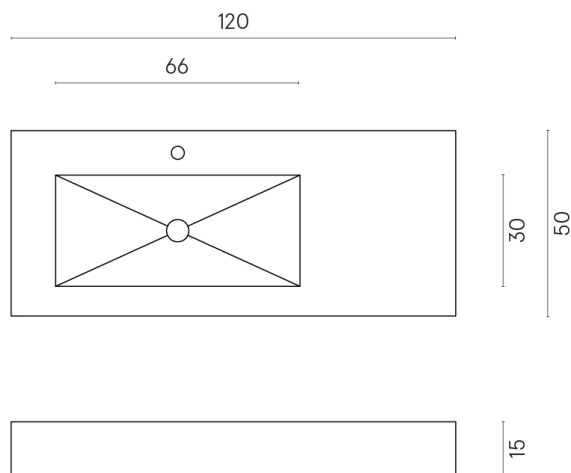

SCHEDA DI CONFIGURAZIONE

Cod. art.: 620810000004

Fly

Washbasin 120 Sx

Rivestimento del
prodotto

Skyfall Nero Smeraldo
Naturale

I colori e le altre caratteristiche estetiche delle piastrelle presenti nelle illustrazioni presenti sul sito sono puramente indicativi. Guarda sempre i campioni di persona prima dell'acquisto.