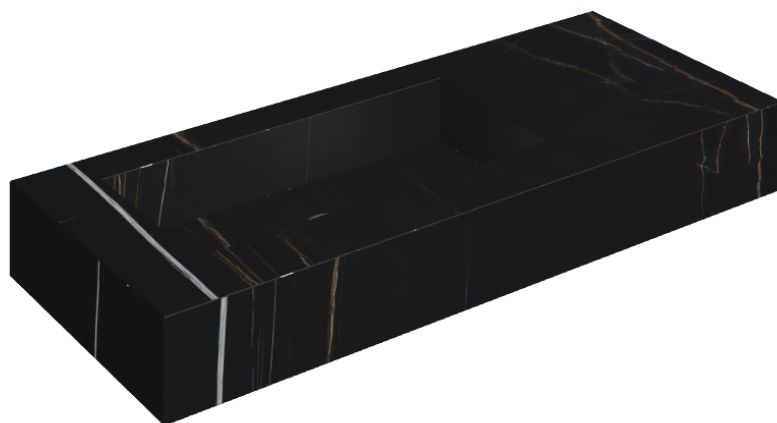

## Washbasin 120 Sx

Rivestimento del  
prodotto

Charme Deluxe  
Sahara Noir Naturale

I colori e le altre caratteristiche estetiche delle piastrelle presenti nelle illustrazioni presenti sul sito sono puramente indicativi. Guarda sempre i campioni di persona prima dell'acquisto.