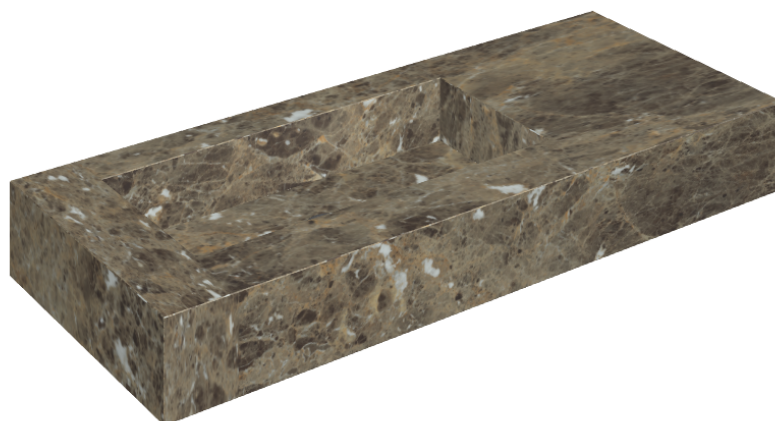

## Washbasin 120 Sx

Rivestimento del prodotto

Charme Deluxe  
Emperador Dark  
Naturale

I colori e le altre caratteristiche estetiche delle piastrelle presenti nelle illustrazioni presenti sul sito sono puramente indicativi. Guarda sempre i campioni di persona prima dell'acquisto.