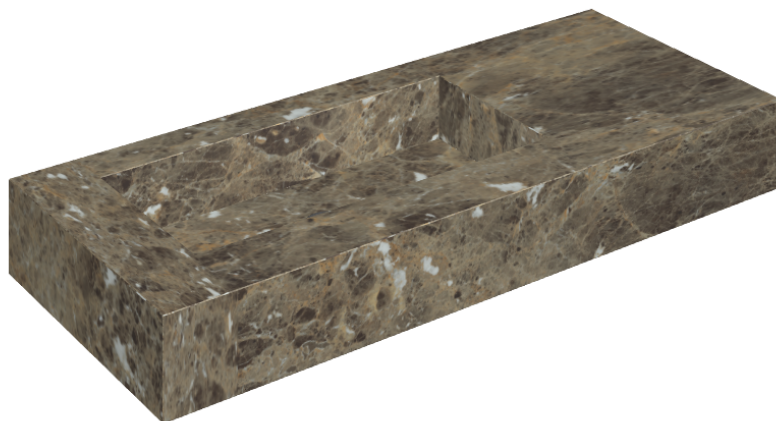

## Washbasin 120 Sx

Rivestimento del  
prodotto

Charme Deluxe  
Emperador Dark  
Naturale

I colori e le altre caratteristiche estetiche delle piastrelle presenti nelle illustrazioni presenti sul sito sono puramente indicativi. Guarda sempre i campioni di persona prima dell'acquisto.