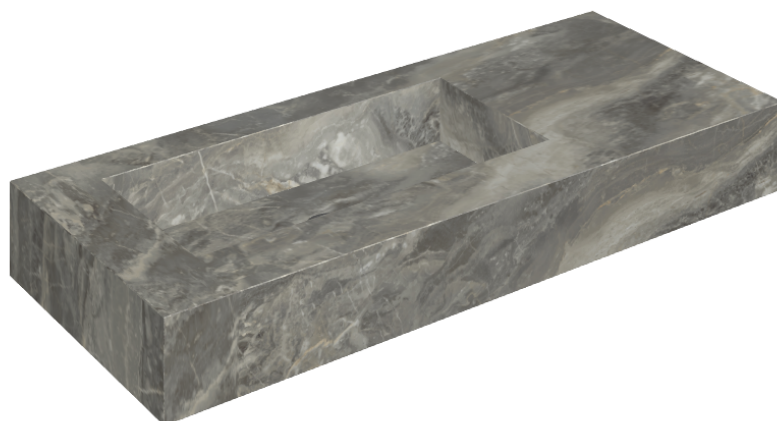

## Washbasin 120 Sx

Rivestimento del  
prodotto

Charme Deluxe Grigio  
Orobico Naturale

I colori e le altre caratteristiche estetiche delle piastrelle presenti nelle illustrazioni presenti sul sito sono puramente indicativi. Guarda sempre i campioni di persona prima dell'acquisto.