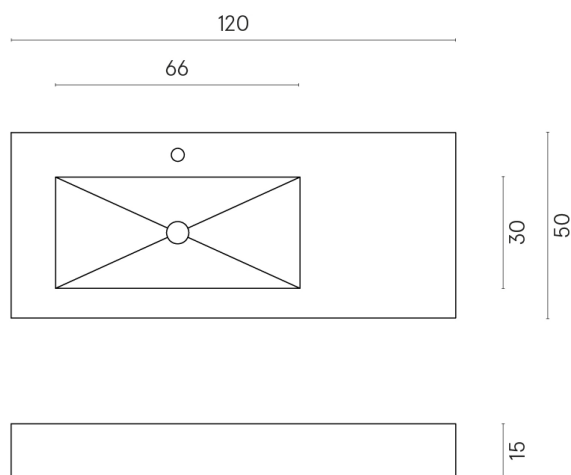

SCHEMA DI CONFIGURAZIONE

Cod. art.: 620810000004

Fly

Washbasin 120 Sx

Rivestimento del prodottoCharme Advance
Palissandro Dark Lux

I colori e le altre caratteristiche estetiche delle piastrelle presenti nelle illustrazioni presenti sul sito sono puramente indicativi. Guarda sempre i campioni di persona prima dell'acquisto.