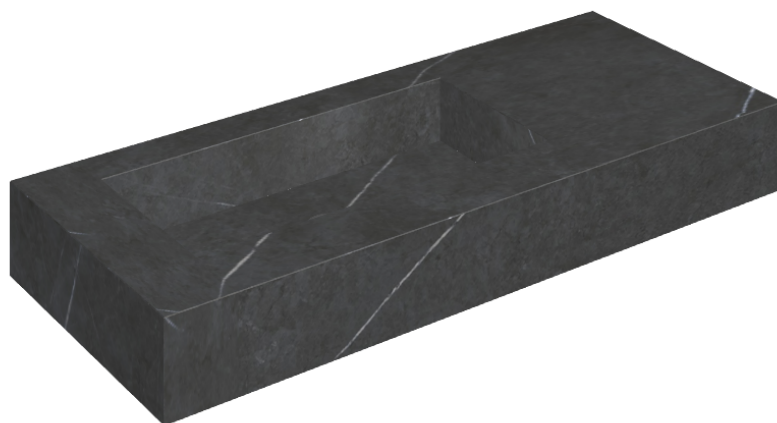

## Washbasin 120 Sx

Rivestimento del  
prodotto

Metropolis Imperial  
Black Naturale

I colori e le altre caratteristiche estetiche delle piastrelle presenti nelle illustrazioni presenti sul sito sono puramente indicativi. Guarda sempre i campioni di persona prima dell'acquisto.