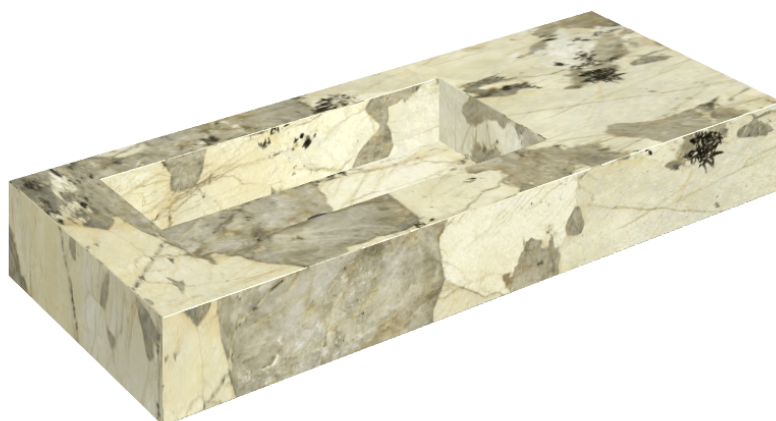

SCHEDA DI CONFIGURAZIONE

Cod. art.: 620810000004

Fly

Washbasin 120 Sx

Rivestimento del
prodotto

Eternum Volcano
Naturale

I colori e le altre caratteristiche estetiche delle piastrelle presenti nelle illustrazioni presenti sul sito sono puramente indicativi. Guarda sempre i campioni di persona prima dell'acquisto.