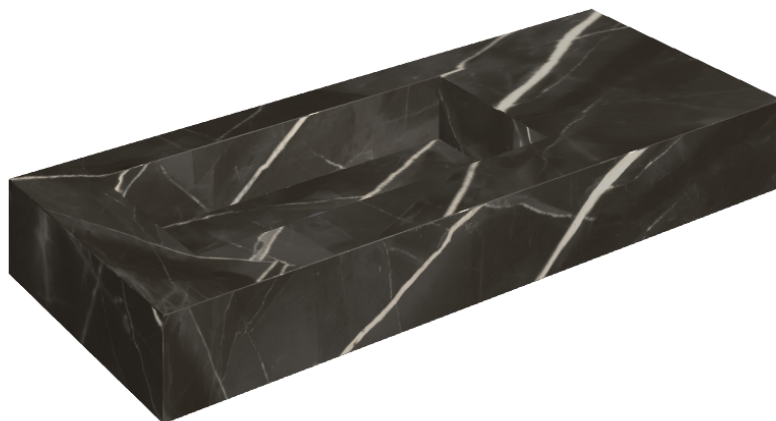

## Washbasin 120 Sx

Rivestimento del  
prodotto

Stellaris Absolut Black  
Naturale

I colori e le altre caratteristiche estetiche delle piastrelle presenti nelle illustrazioni presenti sul sito sono puramente indicativi. Guarda sempre i campioni di persona prima dell'acquisto.