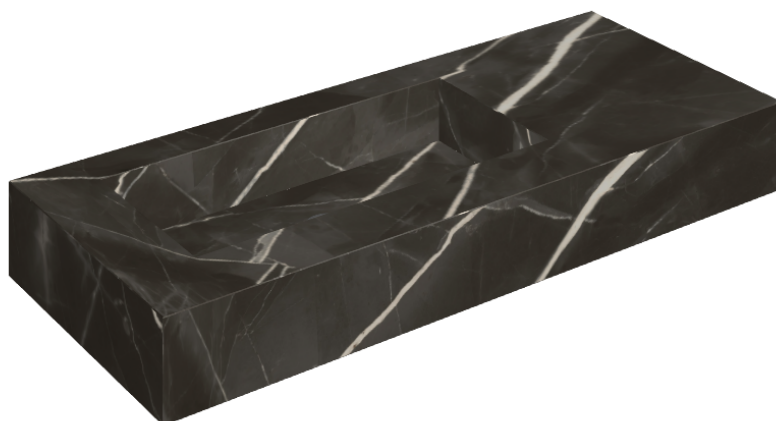

SCHEDA DI CONFIGURAZIONE

Cod. art.: 620810000004

Fly

Washbasin 120 Sx

Rivestimento del
prodotto

Stellaris Absolut Black
Naturale

I colori e le altre caratteristiche estetiche delle piastrelle presenti nelle illustrazioni presenti sul sito sono puramente indicativi. Guarda sempre i campioni di persona prima dell'acquisto.