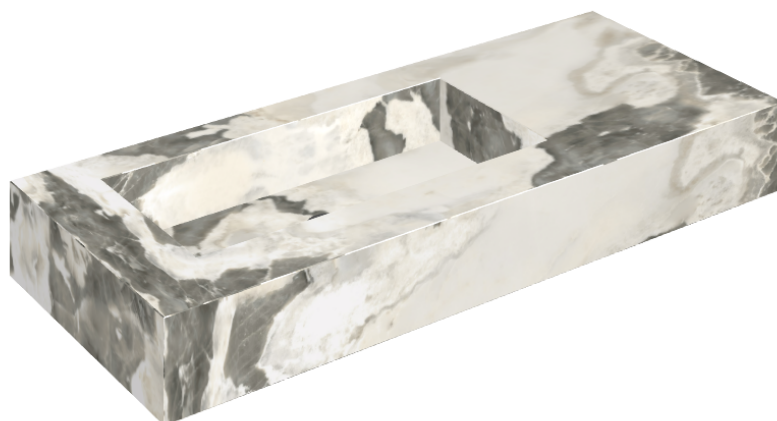

## Washbasin 120 Sx

Rivestimento del  
prodotto

Stellaris Dover Light  
Naturale

I colori e le altre caratteristiche estetiche delle piastrelle presenti nelle illustrazioni presenti sul sito sono puramente indicativi. Guarda sempre i campioni di persona prima dell'acquisto.