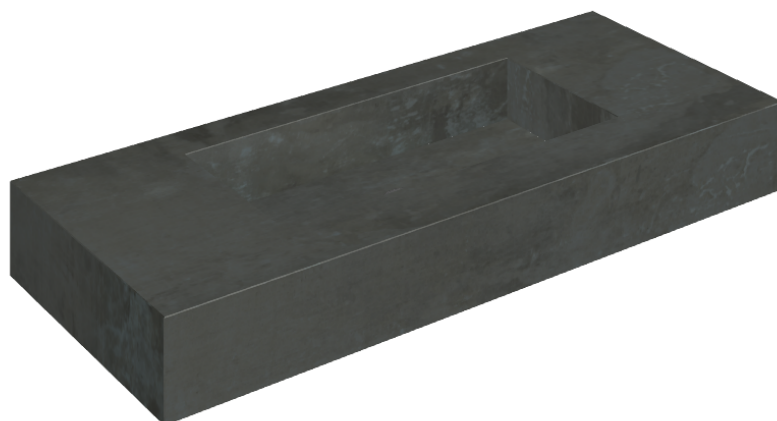

SCHEDA DI CONFIGURAZIONE

Cod. art.: 620810000003

Fly

Washbasin 120

Rivestimento del
prodotto

Surface Steel
Naturale

I colori e le altre caratteristiche estetiche delle piastrelle presenti nelle illustrazioni presenti sul sito sono puramente indicativi. Guarda sempre i campioni di persona prima dell'acquisto.