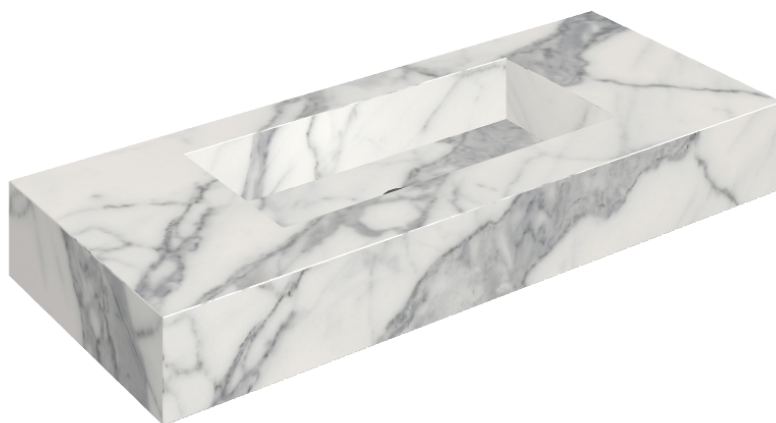

## Washbasin 120

Rivestimento del  
prodotto

Charme Evo Statuario  
Naturale

I colori e le altre caratteristiche estetiche delle piastrelle presenti nelle illustrazioni presenti sul sito sono puramente indicativi. Guarda sempre i campioni di persona prima dell'acquisto.