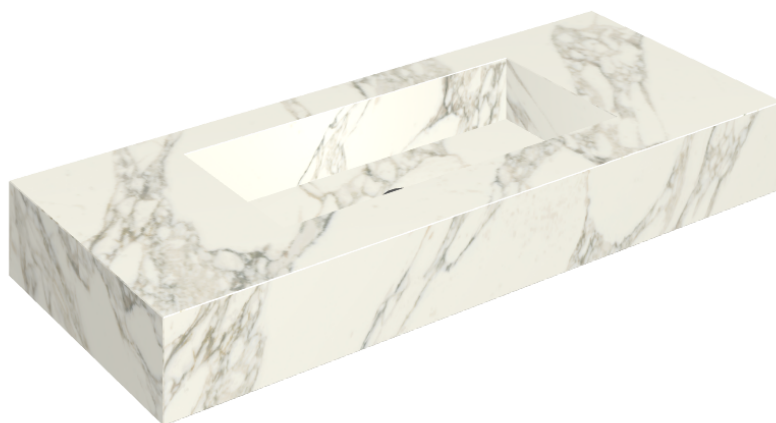

## Washbasin 120

Rivestimento del  
prodotto

Charme Deluxe  
Arabescato White  
Naturale

I colori e le altre caratteristiche estetiche delle piastrelle presenti nelle illustrazioni presenti sul sito sono puramente indicativi. Guarda sempre i campioni di persona prima dell'acquisto.