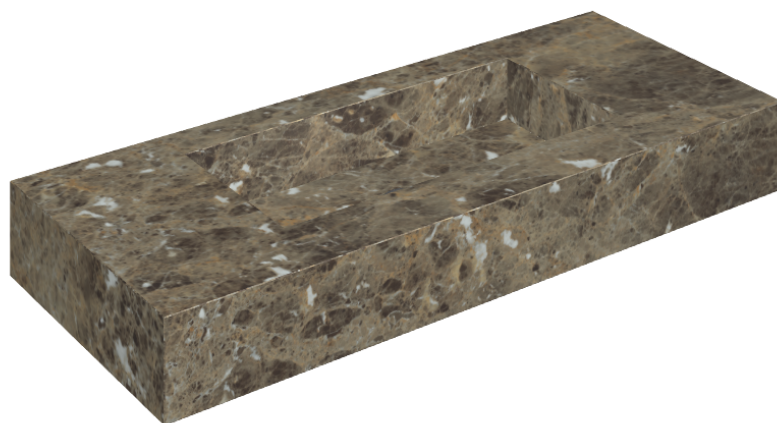

## Washbasin 120

Rivestimento del  
prodotto

Charme Deluxe  
Emperador Dark  
Naturale

I colori e le altre caratteristiche estetiche delle piastrelle presenti nelle illustrazioni presenti sul sito sono puramente indicativi. Guarda sempre i campioni di persona prima dell'acquisto.