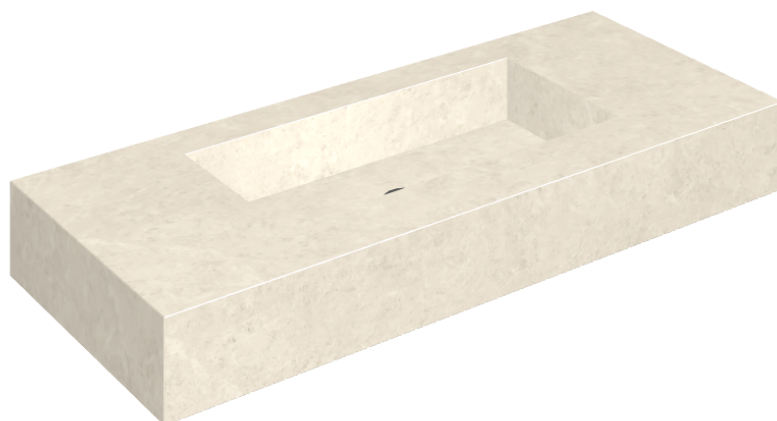

SCHEDA DI CONFIGURAZIONE

Cod. art.: 620810000003

Fly

Washbasin 120

Rivestimento del
prodotto

Metropolis Royal Ivory
Naturale

I colori e le altre caratteristiche estetiche delle piastrelle presenti nelle illustrazioni presenti sul sito sono puramente indicativi. Guarda sempre i campioni di persona prima dell'acquisto.