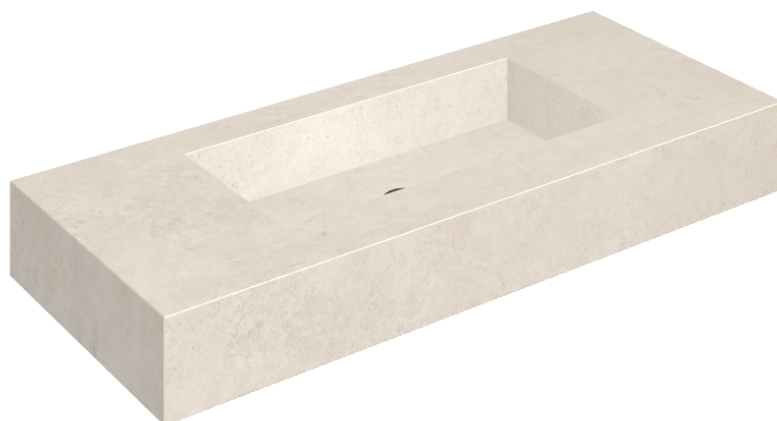

## Washbasin 120

Rivestimento del  
prodotto

Eternum Snow  
Naturale

I colori e le altre caratteristiche estetiche delle piastrelle presenti nelle illustrazioni presenti sul sito sono puramente indicativi. Guarda sempre i campioni di persona prima dell'acquisto.