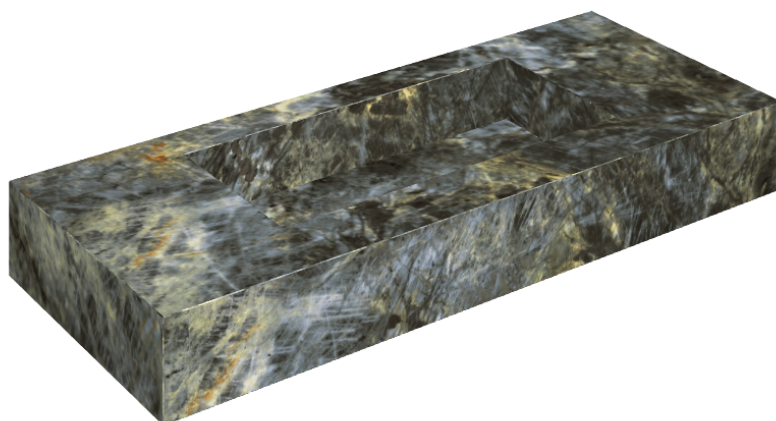

## Washbasin 120

Rivestimento del  
prodotto

Stellaris Madagascar  
Dark Naturale

I colori e le altre caratteristiche estetiche delle piastrelle presenti nelle illustrazioni presenti sul sito sono puramente indicativi. Guarda sempre i campioni di persona prima dell'acquisto.