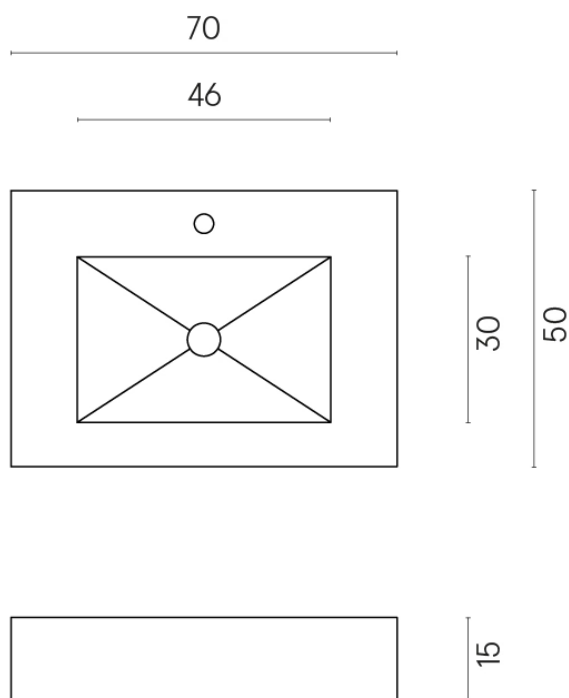

SCHEDA DI CONFIGURAZIONE

Cod. art.: 620810000001

Fly

Water Basin 70

Rivestimento del
prodotto

Charme Extra Carrara
Naturale

I colori e le altre caratteristiche estetiche delle piastrelle presenti nelle illustrazioni presenti sul sito sono puramente indicativi. Guarda sempre i campioni di persona prima dell'acquisto.