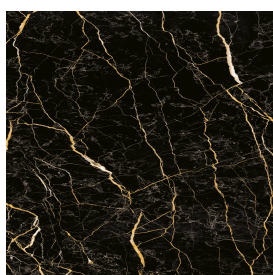

SCHEDA DI CONFIGURAZIONE

Cod. art.: 620810000001

Fly

Water Basin 70

Rivestimento del
prodotto

Charme Extra Laurent
Naturale

I colori e le altre caratteristiche estetiche delle piastrelle presenti nelle illustrazioni presenti sul sito sono puramente indicativi. Guarda sempre i campioni di persona prima dell'acquisto.