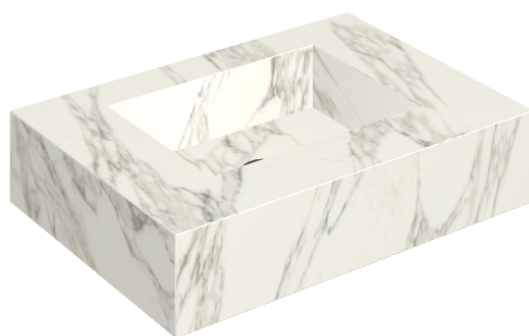

SCHEDA DI CONFIGURAZIONE

Cod. art.: 620810000001

Fly

Water Basin 70

Rivestimento del
prodotto

Charme Deluxe
Arabescato White
Naturale

I colori e le altre caratteristiche estetiche delle piastrelle presenti nelle illustrazioni presenti sul sito sono puramente indicativi. Guarda sempre i campioni di persona prima dell'acquisto.