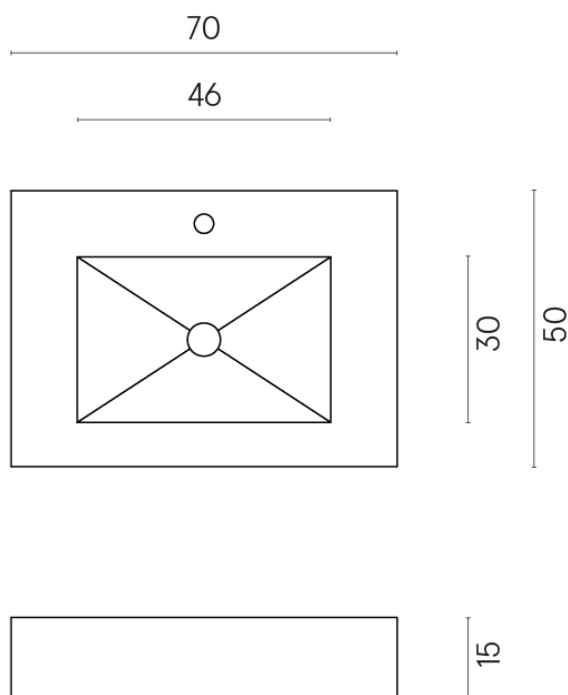

SCHEDA DI CONFIGURAZIONE

Cod. art.: 620810000001

Fly

Water Basin 70

Rivestimento del
prodotto

Charme Deluxe
Sahara Noir Naturale

I colori e le altre caratteristiche estetiche delle piastrelle presenti nelle illustrazioni presenti sul sito sono puramente indicativi. Guarda sempre i campioni di persona prima dell'acquisto.